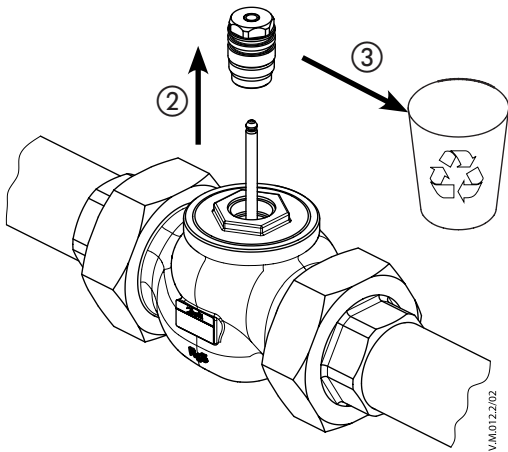

Installation Guide

Service kits - stuffing box for VRB, VRG, VF, VL (Gen. 2009)

DN 15	065Z0321
DN 20	065Z0322
DN 25	065Z0323
DN 32	065Z0324

DN 40-50	065Z0325
DN 65-80	065Z0327

22 mm

36 mm

48 mm

36 mm (DN 40-50)
48 mm (DN 65-80)

VM012/02

VM012/02

VM012/02

36 mm (DN 40-50)
48 mm (DN 65-80)

VM012/02