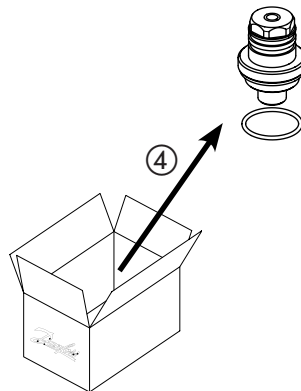

Installation Guide

Service kits - stuffing box for VRB, VRG, VF, VL (Gen. 2009)

DN 15	065Z0321
DN 20	065Z0322
DN 25	065Z0323
DN 32	065Z0324

DN 40-50	065Z0325
DN 65-80	065Z0327

22 mm

36 mm

48 mm

36 mm (DN 40-50)
48 mm (DN 65-80)

VM012/02

VM012/02

VM012/02

36 mm (DN 40-50)
48 mm (DN 65-80)

VM012/02