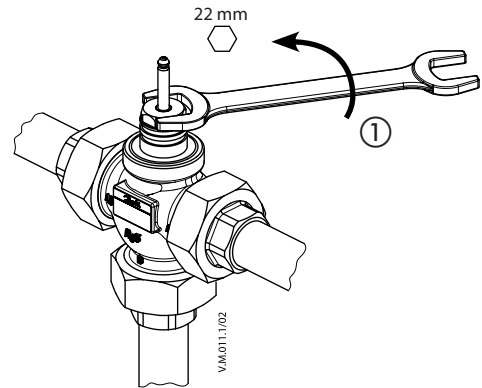

Installation Guide

Service kits - stuffing box for VRB, VRG, VF, VL (Gen. 2009)

DN 15	065Z0321
DN 20	065Z0322
DN 25	065Z0323
DN 32	065Z0324

DN 40-50	065Z0325
DN 65-80	065Z0327

22 mm

36 mm

48 mm

36 mm (DN 40-50)
48 mm (DN 65-80)

VM012/02

VM012/02

VM012/02

36 mm (DN 40-50)
48 mm (DN 65-80)

VM012/02