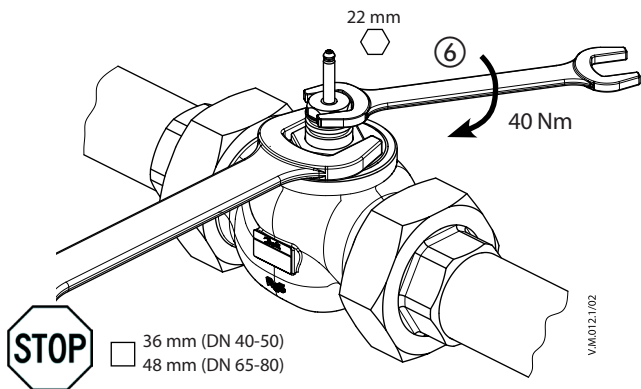

Installation Guide

Service kits - stuffing box for VRB, VRG, VF, VL (Gen. 2009)

DN 15	065Z0321
DN 20	065Z0322
DN 25	065Z0323
DN 32	065Z0324

DN 40-50	065Z0325
DN 65-80	065Z0327

22 mm

36 mm

48 mm

36 mm (DN 40-50)
48 mm (DN 65-80)

VM012/02

VM012/02

VM012/02

36 mm (DN 40-50)
48 mm (DN 65-80)

VM012/02