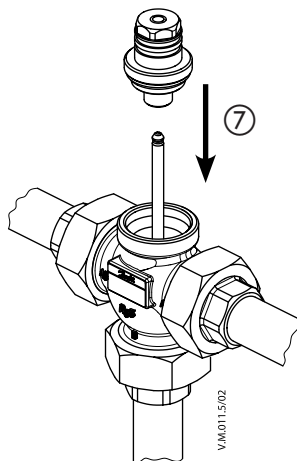

Installation Guide

Service kits - stuffing box for VRB, VRG, VF, VL (Gen. 2009)

DN 15	065Z0321
DN 20	065Z0322
DN 25	065Z0323
DN 32	065Z0324

DN 40-50	065Z0325
DN 65-80	065Z0327

22 mm

36 mm

48 mm

36 mm (DN 40-50)
48 mm (DN 65-80)

VM012/02

VM012/02

VM012/02

36 mm (DN 40-50)
48 mm (DN 65-80)

VM012/02