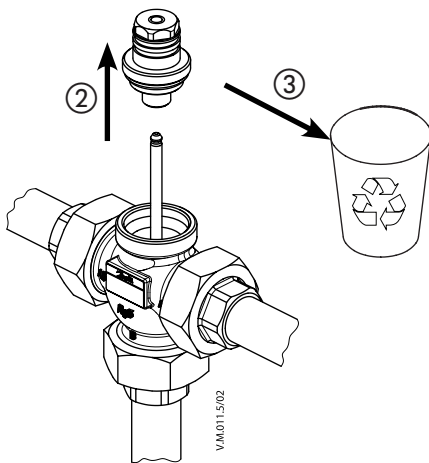

Installation Guide

Service kits - stuffing box for VRB, VRG, VF, VL (Gen. 2009)

DN 15	065Z0321
DN 20	065Z0322
DN 25	065Z0323
DN 32	065Z0324

DN 40-50	065Z0325
DN 65-80	065Z0327

22 mm

36 mm

48 mm

36 mm (DN 40-50)
48 mm (DN 65-80)

VM012/02

VM012/02

VM012/02

36 mm (DN 40-50)
48 mm (DN 65-80)

VM012/02