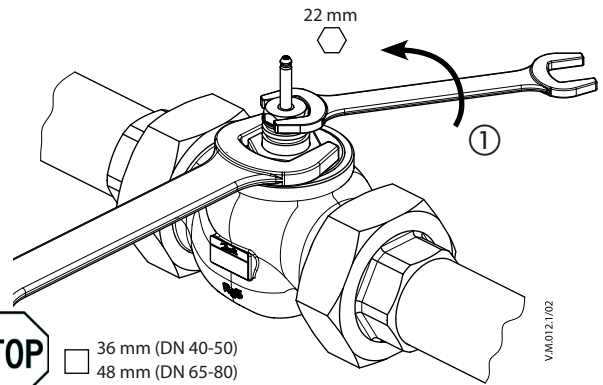

Installation Guide

Service kits - stuffing box for VRB, VRG, VF, VL (Gen. 2009)

DN 15	065Z0321
DN 20	065Z0322
DN 25	065Z0323
DN 32	065Z0324

DN 40-50	065Z0325
DN 65-80	065Z0327

22 mm

36 mm

48 mm

36 mm (DN 40-50)
48 mm (DN 65-80)

VM012/02

VM012/02

VM012/02

36 mm (DN 40-50)
48 mm (DN 65-80)

VM012/02