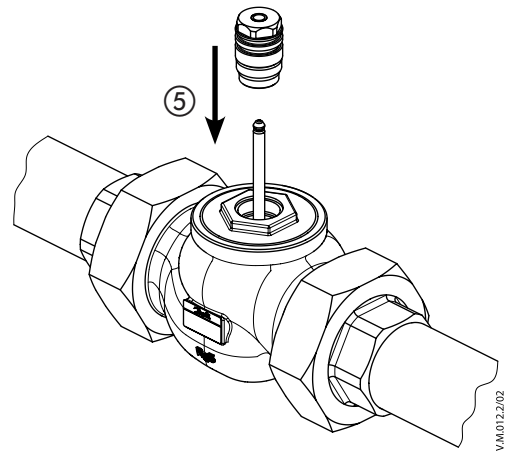

Installation Guide

Service kits - stuffing box for VRB, VRG, VF, VL (Gen. 2009)

DN 15	065Z0321
DN 20	065Z0322
DN 25	065Z0323
DN 32	065Z0324

DN 40-50	065Z0325
DN 65-80	065Z0327

22 mm

36 mm

48 mm

36 mm (DN 40-50)
48 mm (DN 65-80)

VM012/02

VM012/02

VM012/02

36 mm (DN 40-50)
48 mm (DN 65-80)

VM012/02