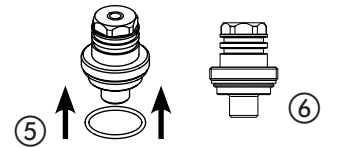

Installation Guide

Service kits - stuffing box for VRB, VRG, VF, VL (Gen. 2009)

DN 15	065Z0321
DN 20	065Z0322
DN 25	065Z0323
DN 32	065Z0324

DN 40-50	065Z0325
DN 65-80	065Z0327

22 mm

36 mm

48 mm

36 mm (DN 40-50)
48 mm (DN 65-80)

VM012/02

VM012/02

VM012/02

36 mm (DN 40-50)
48 mm (DN 65-80)

VM012/02