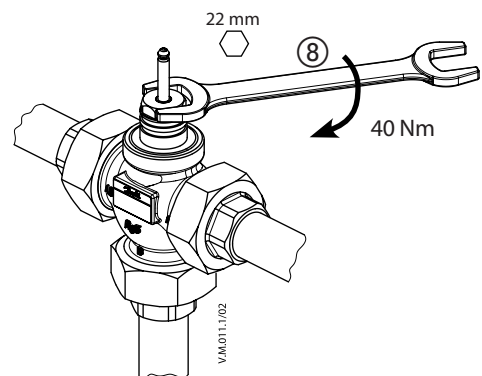

Installation Guide

Service kits - stuffing box for VRB, VRG, VF, VL (Gen. 2009)

DN 15	065Z0321
DN 20	065Z0322
DN 25	065Z0323
DN 32	065Z0324

DN 40-50	065Z0325
DN 65-80	065Z0327

22 mm

36 mm

48 mm

36 mm (DN 40-50)
48 mm (DN 65-80)

VM012/02

VM012/02

VM012/02

36 mm (DN 40-50)
48 mm (DN 65-80)

VM012/02