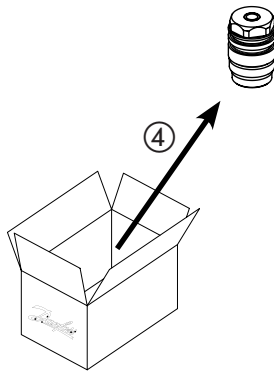

Installation Guide

Service kits - stuffing box for VRB, VRG, VF, VL (Gen. 2009)

DN 15	065Z0321
DN 20	065Z0322
DN 25	065Z0323
DN 32	065Z0324

DN 40-50	065Z0325
DN 65-80	065Z0327

22 mm

36 mm

48 mm

36 mm (DN 40-50)
48 mm (DN 65-80)

VM012/02

VM012/02

VM012/02

36 mm (DN 40-50)
48 mm (DN 65-80)

VM012/02